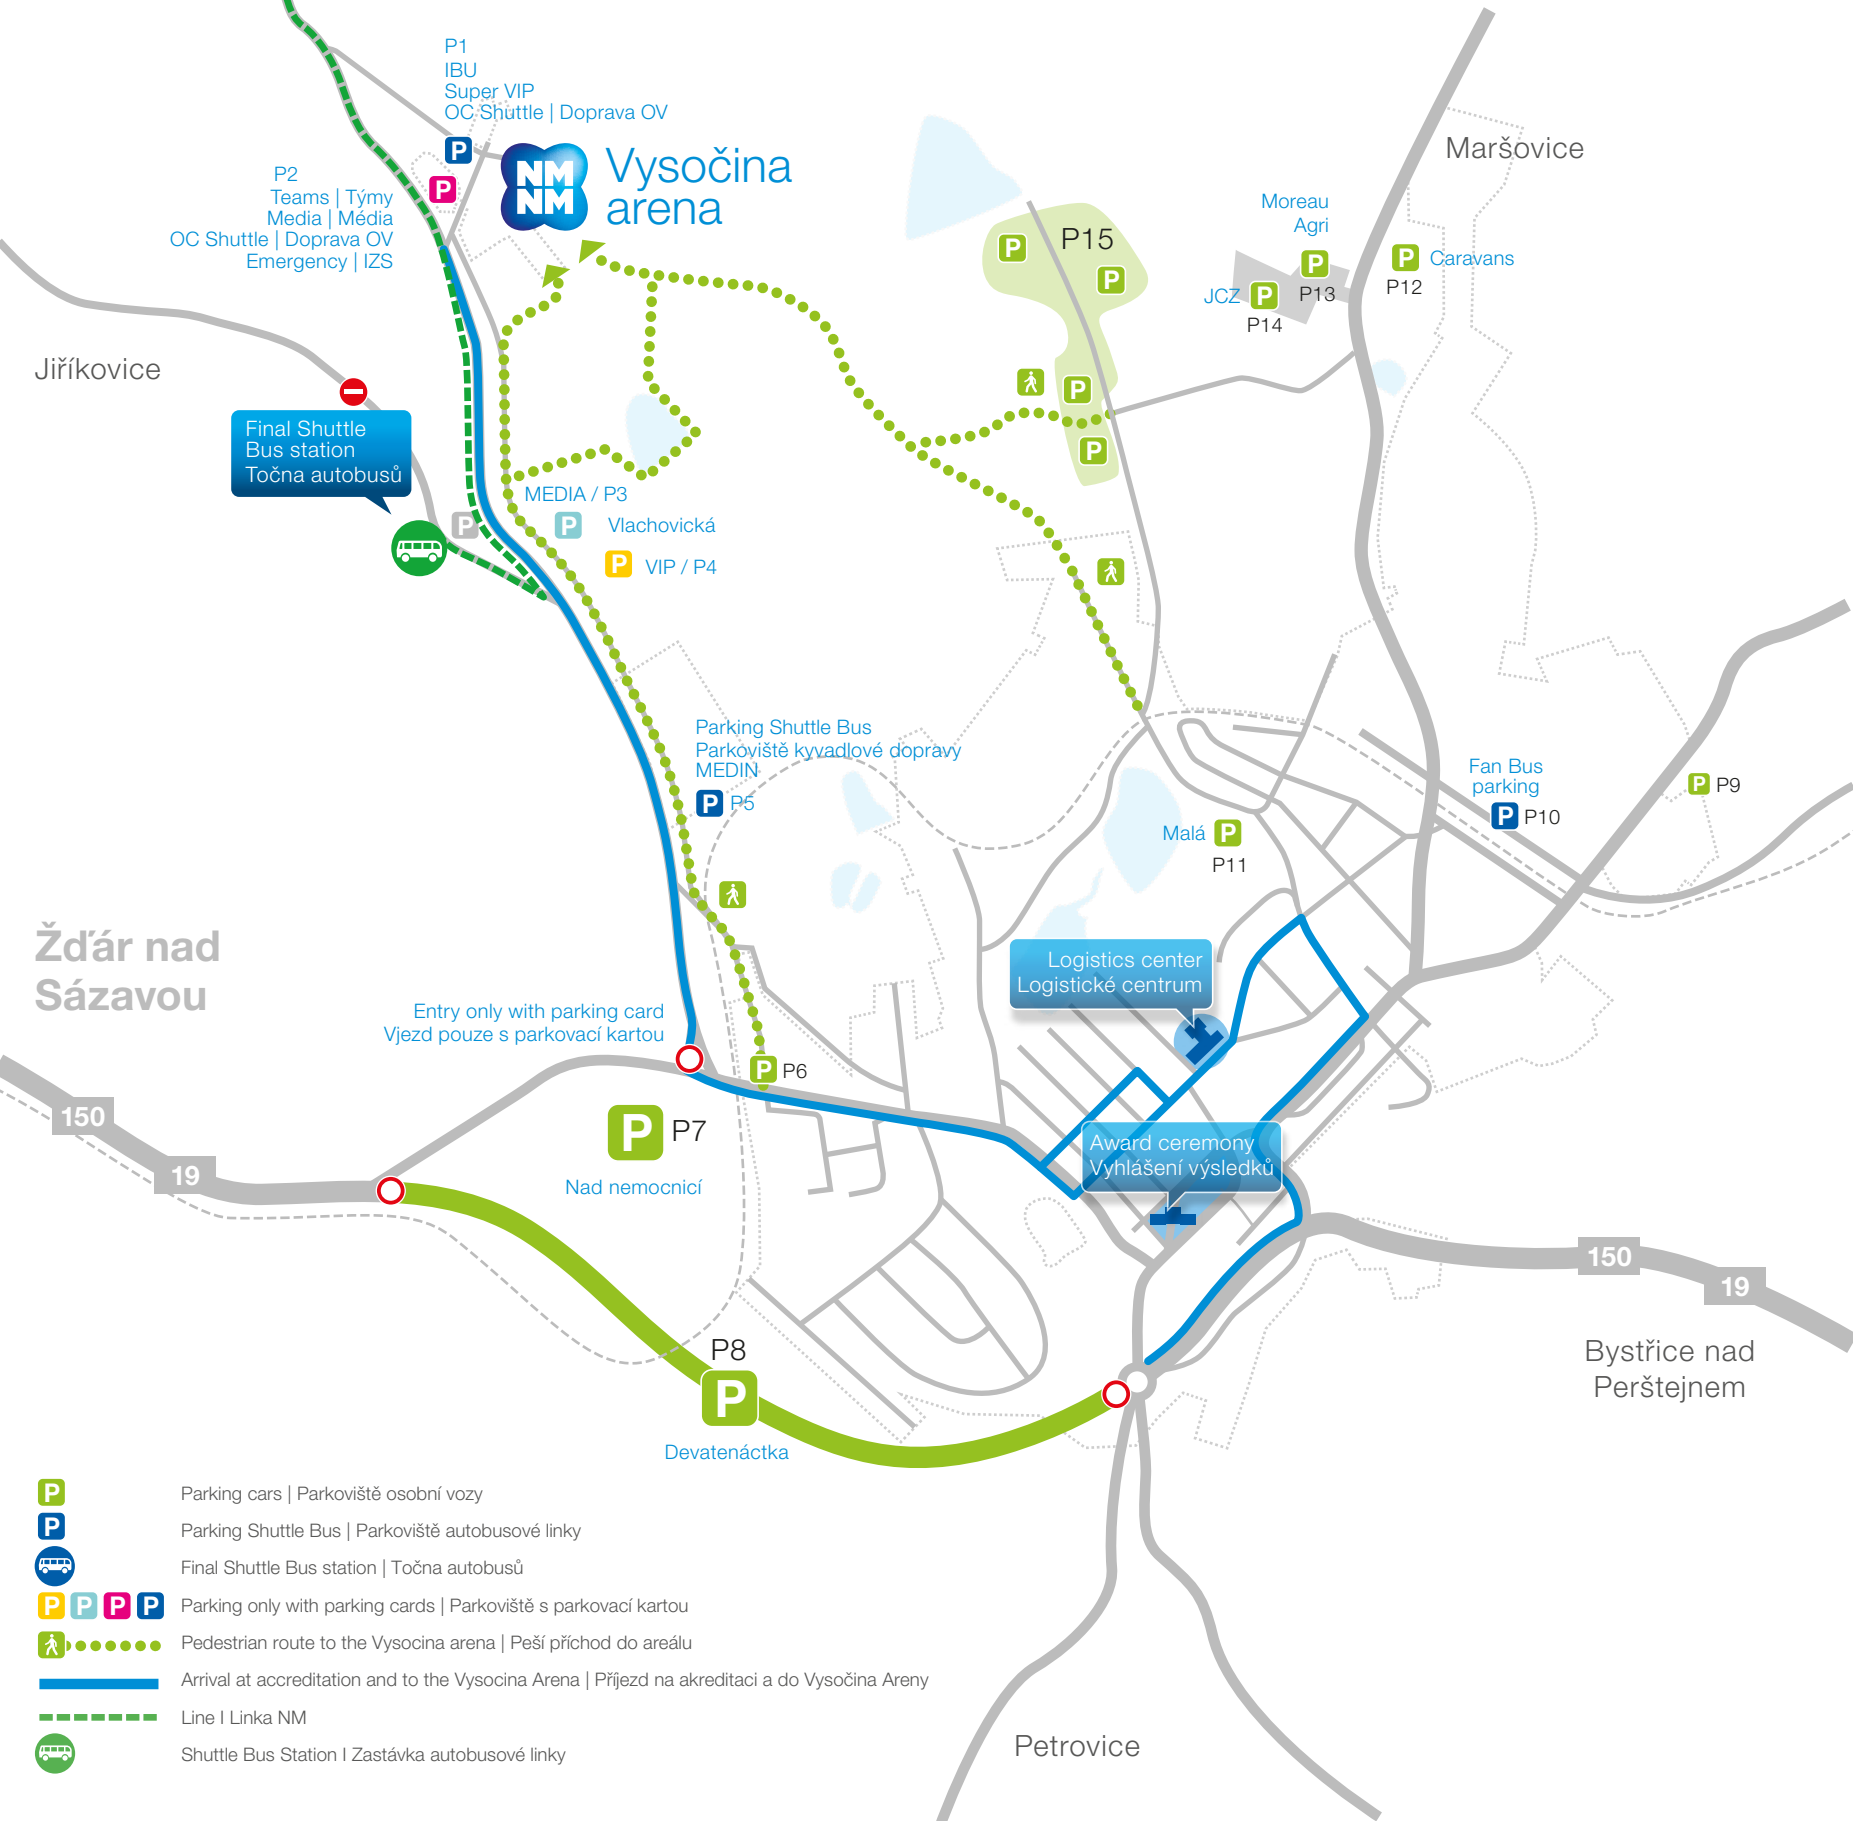

BMW IBU World Cup Biathlon 2016 Nové Město na Moravě

BMW IBU Světový pohár v biatlonu 2016 Nové Město na Moravě

Parking and entry to the Vysočina Arena
Parkování a příchod do areálu Vysočina Areny

Vlachovice
Entry only with parking card
Vjezd pouze s parkovací kartou

ZR line | linka
Shuttle Bus

Final Shuttle Bus station
Točna autobusů

P2 Teams | Týmy
Media | Média
OC Shuttle | Doprava OV
Emergency | IZS

P1 IBU Super VIP
OC Shuttle | Doprava OV

NM NM Vysočina arena

MEDIA / P3
Vlachovická
VIP / P4

Parking Shuttle Bus
Parkoviště kyvadlové dopravy
MEDIN
P5

Moreau Agri
JCZ
P13
P14

Caravans
P12

Fan Bus parking
P10

Malá
P11

Logistics center
Logistické centrum

Award ceremony
Vyhlášení výsledků

Entry only with parking card
Vjezd pouze s parkovací kartou

P7
Nad nemocnicí

P8
Devatenáctka

150
19

Bystřice nad Perštejnem

Petrovice

- Parking cars | Parkoviště osobní vozy
- Parking Shuttle Bus | Parkoviště autobusové linky
- Final Shuttle Bus station | Točna autobusů
- Parking only with parking cards | Parkoviště s parkovací kartou
- Pedestrian route to the Vysocina arena | Peší příchod do areálu
- Arrival at accreditation and to the Vysocina Arena | Přijezd na akreditaci a do Vysočina Areny
- Line I Linka NM
- Shuttle Bus Station | Zastávka autobusové linky